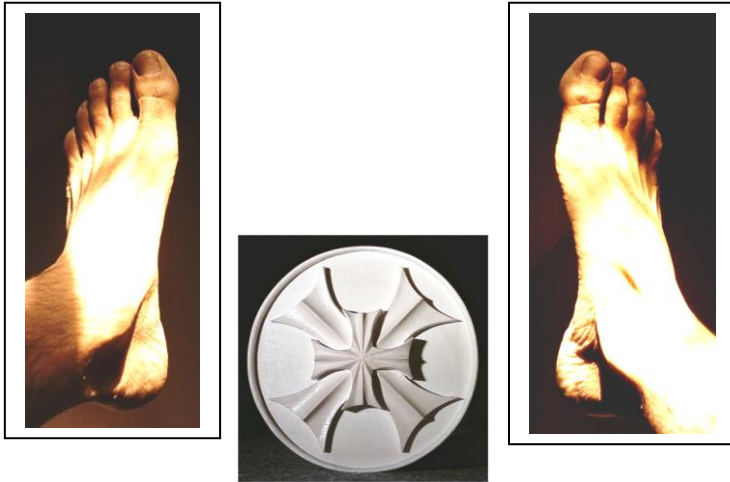

BOUCLIER D'HERACLES et ESPRIT D'ORPHEE ®

(Dans leur combat contre Cerbère, ce dernier étant la représentation des Démons de l'Incarnation)

Les Symboles Ondes de Forme®
travaillent à remettre en état
l'ordonnancement naturel du vivant
et de ses Energies.

Une utilisation
régulière et
sincère vous
permettra de
vivre des
améliorations et
évolutions de
plus en plus
conscientes

« Nettoyage » d'une personne :

Placer le Bouclier d'Héraclès et Esprit d'Orphée entre vos talons, orienté comme indiqué ci-dessus.

Un des axes de la petite croix correspondant à la face interne du talon, entre la cheville et l'arrière du pied.

Vous pouvez le faire debout, assis ou couché.

L'attitude juste consiste à accepter de recevoir ses bienfaits, l'intention correspondant étant de **demander le nettoyage de vos différents plans Energétiques, Spirituels, de vos pensées et de votre corps physique. Vous pouvez demander également le nettoyage de tous les travaux et intentions qui auraient été fait sur vous ou contre vous.**