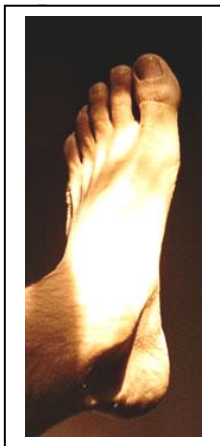

Les Symboles Ondes de Forme®
travaillent à remettre en état
l'ordonnancement naturel du vivant
et de ses Energies.

QUANTUM de PTAH ® (Fleur de Vie 3D©)

Fleur de Vie est la désignation récente (mouvement New Age XX^{ème} siècle) d'un entrelacs de cercles identiques ayant occulté l'appellation de **Rosace** propre à tous ces types de tracés.

Exercice à pratiquer
régulièrement, debout, assis ou
allongé.
Placer le Quantum de Ptah entre
vos talons, de sorte qu'une ligne
de « vésicules » aille du talon
droit au talon gauche
(méridien des reins).
Il s'agit de porter son attention
uniquement sur les sensations
physiques que l'on pourrait
ressentir.