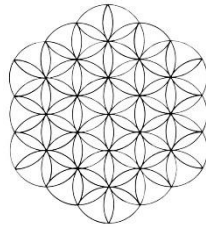

Les Symboles Ondes de Forme®
travaillent à remettre en état
l'ordonnancement naturel du vivant
et de ses Energies.

QUANTUM de PTAH ®

(Fleur de Vie 3D©)

Visuel exceptionnel, support idéal de Méditation et d'Harmonisation Energétique. Tracé pluri-millénaire commun à l'Egypte et à l'Inde pour ses représentations les plus anciennes. Première forme de symbole complexe évolué.

**Pour la première fois, vous pouvez voir et acquérir un QUANTUM DE PTAH ®
entièrement en haut-relief (3D), reproduction de l'original
tracé et sculpté par JL Chanet.**

Cette création est définitivement un véritable Symbole Onde de Forme®.

Géométrie pure et de conception simple, nos envies spontanées de faire des rosaces dès notre plus jeune âge, nous proposent d'aller vers cet aboutissement.

Un tracé et une sculpture parfaits requièrent précision, habileté et patience.

Sculpté avec une immense rigueur, il est une source d'Energies positives active en permanence.

Ses dimensions spécifiques cohérentes avec sa forme Hexagonale, 15 cm de diamètre et 6 mm de profondeur, en font enfin un outil de réelle et grande capacité.

Libérez votre spontanéité et votre intuition pour mettre en pratique immédiatement l'utilisation ou le protocole que vous ressentez. Faites-vous confiance ! Son utilisation directe amène des sensations physiques évidentes. Le corps « parle ». Vos changements d'état sont de bonnes indications et de bons guides.

Par son action directe sur vos Energies Vitales, il vous apportera Apaisement, Détente, Calme, Douceur, Harmonie, Equilibre. Il vous aidera à vous libérer du stress et à vous recentrer.

Le **Quantum de Ptah** réorganise, restructure, régénère vos Energies et guide tout ce que vous serez prêt à découvrir en acceptant d'être relié à votre Être le plus profond par son intermédiaire.

« Bio-Dynamisations » Réalisez vous-même rapidement et facilement les Dynamisations Energétiques de tous les produits alimentaires et de soins que vous consommez, utilisez, transformez ou fabriquez.

Dynamiser l'eau, et toutes vos boissons - dynamiser les **aliments** crus, cuits, vos préparations (kefir, kombucha...) - dynamiser les **huiles essentielles**, les cosmétiques, les traitements... en les posant sur le **Quantum de Ptah** quelques minutes.

Faites la même chose pour vos plantes et vos animaux, la nourriture et l'eau que vous leur donnez.

(Protégez votre QUANTUM DE PTAH avec un rond en liège avant de poser quelque chose dessus. Ses Energies traversent tous les types de support et matériaux.)

Ce Symbole Onde de Forme® ne peut pas se charger d'Energies négatives ou « pollutions », il ne mémorise rien. Donc inutile de le « nettoyer ».

Sa capacité en Energie est permanente et inépuisable.